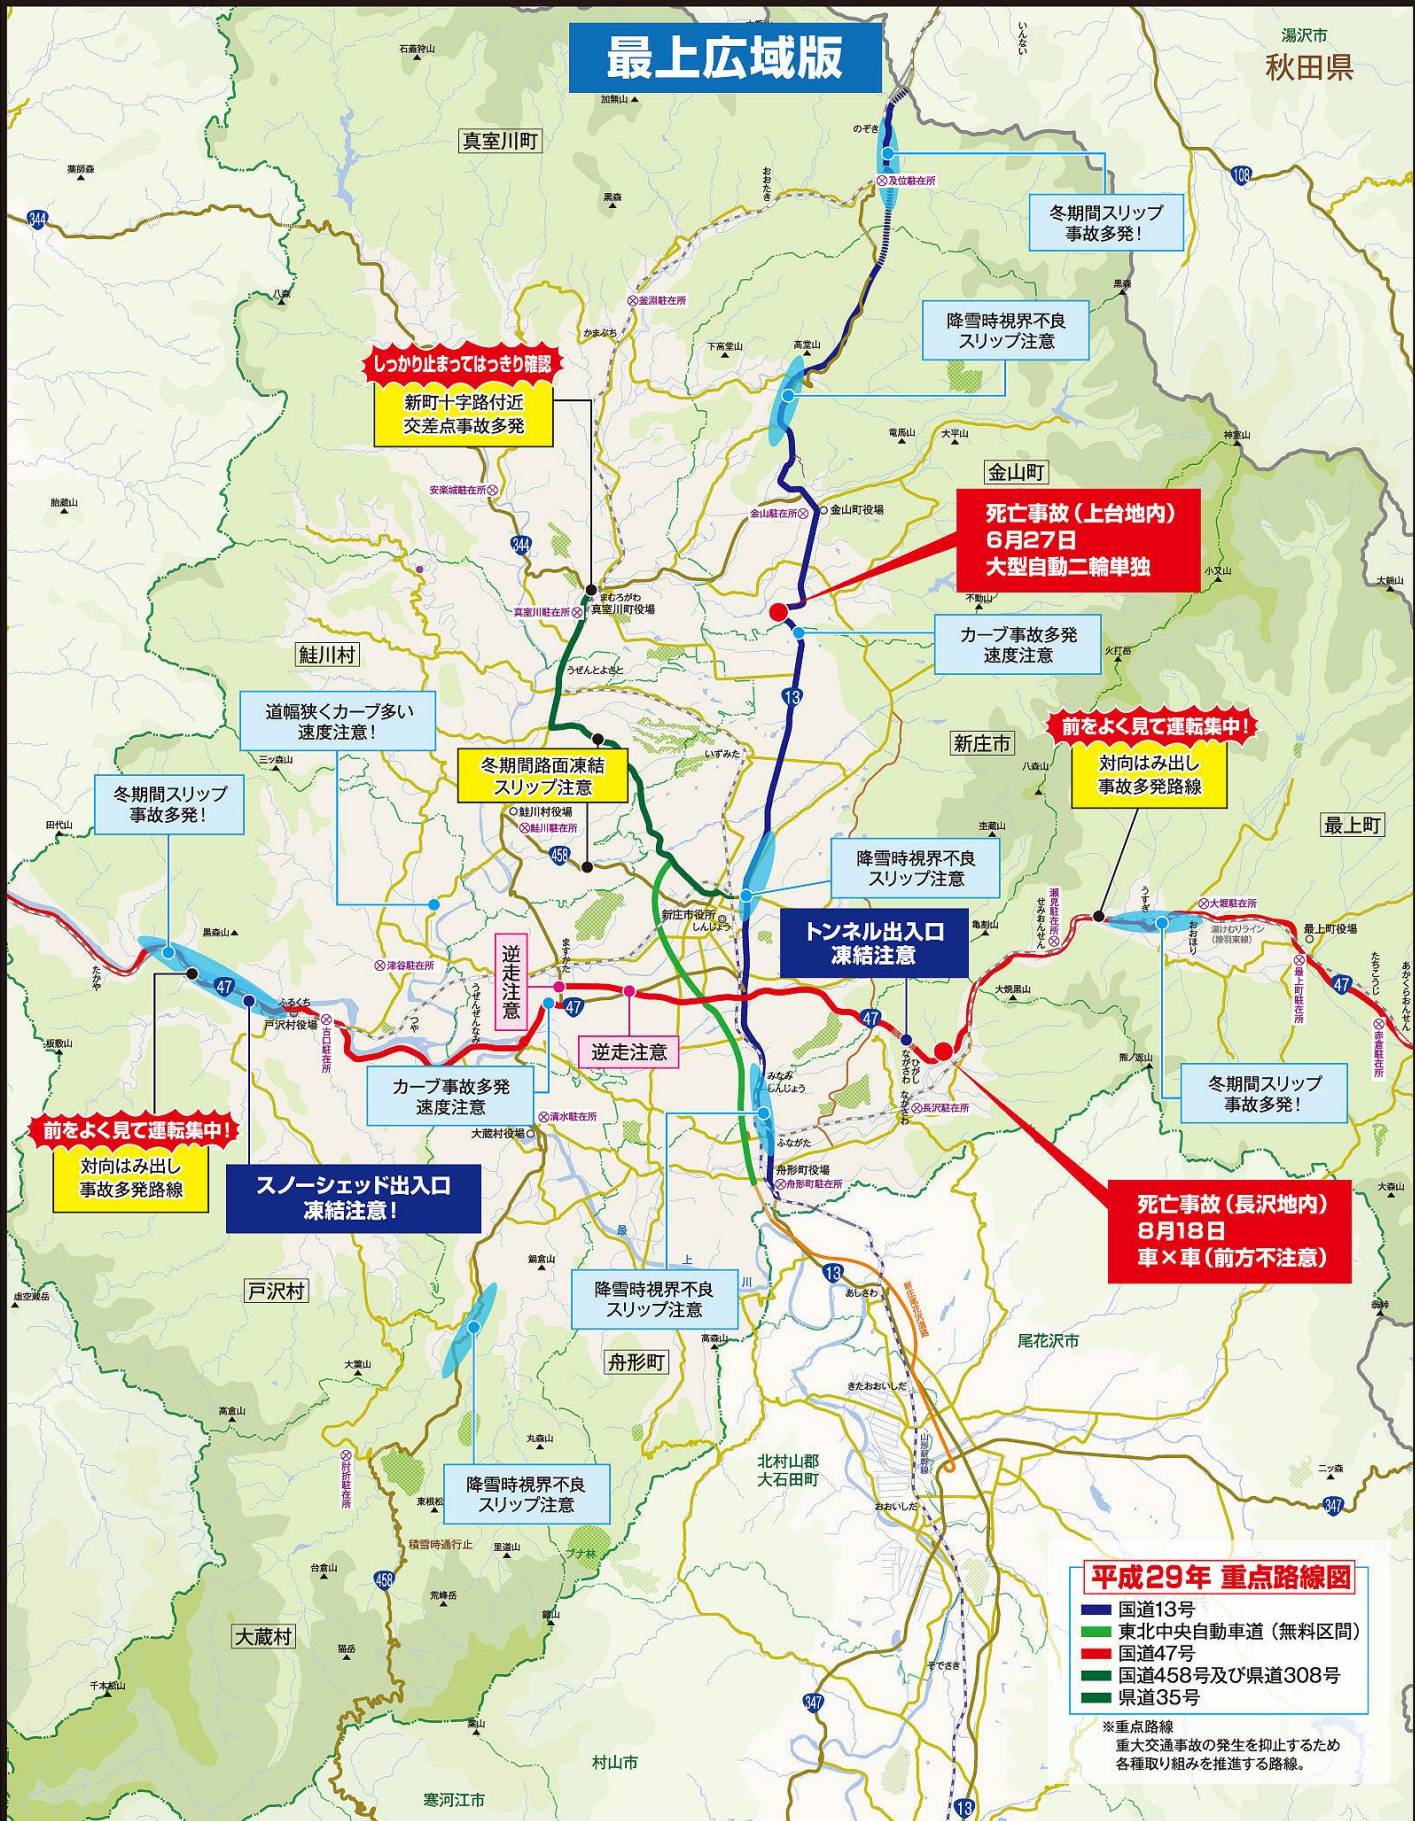

# 交通危険箇所マップ

## 最上広域版

### 平成29年 重点路線図

- 国道13号
- 東北中央自動車道（無料区間）
- 国道47号
- 国道458号及び県道308号
- 県道35号

※重点路線  
重大交通事故の発生を抑止するため  
各種取り組みを推進する路線。