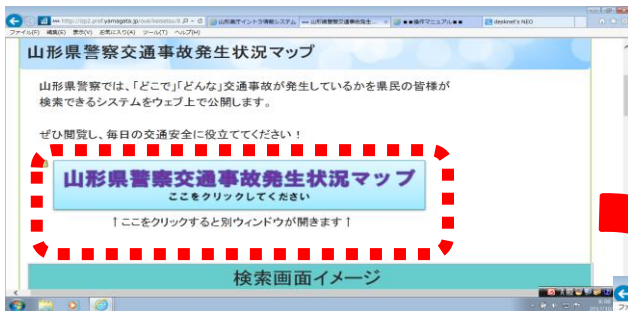

# 交通事故マップ 運用開始！

交通事故の発生場所が  
地図上で確認できます

11月1日  
スタート！

使い方は…？

まずは、山形県警  
ホームページに  
アクセス！