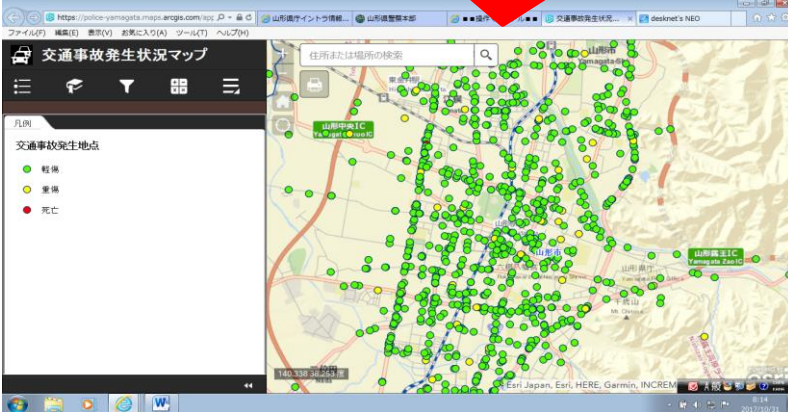

# 交通事故マップ 運用開始！

交通事故の発生場所が  
地図上で確認できます

11月1日  
スタート！

使い方は…？

まずは、山形県警  
ホームページに  
アクセス！

## 【特 徴】

- 県民誰もが県警ホームページを通じて閲覧が可能に
- 発生日、事故類型及び当事者年齢等で絞り込みが可能
- 範囲を指定して、交通事故発生状況を表示
- 交通安全教育資料での活用であれば、地図印刷可能